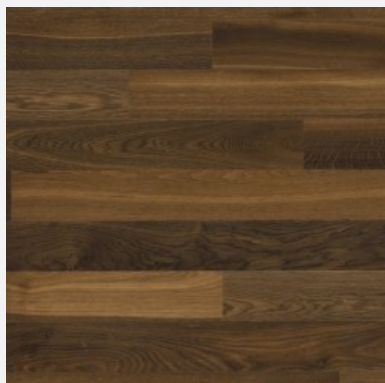

Dub kouřový

Dub kouřový

kolekce	Cleverpark
dřevina	Dub
artiklové číslo	10019904
rozměr	1250 x 100 mm
třídění	2-4
povrchová úprava	Přírodní olej, kartáčovaný
počet lamel	1-lamelová

Pro více informací kontaktuje výhradního dovozce produktu do České republiky, Slovenska a Maďarska: Kratochvíl parket profi, s.r.o. Tel: 547 212 811, info@kpp.cz