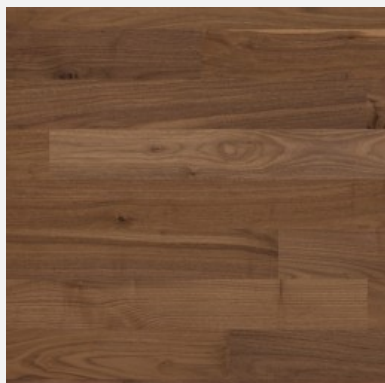

Ořech americký

Ořech americký

kolekce	Cleverpark
dřevina	Ořech
artiklové číslo	10011647
rozměr	1250 x 100 mm
třídění	1-4
povrchová úprava	Matný lak
počet lamel	1-lamelová

Pro více informací kontaktuje výhradního dovozce produktu do České republiky, Slovenska a Maďarska: Kratochvíl parket profi, s.r.o. Tel: 547 212 811, info@kpp.cz