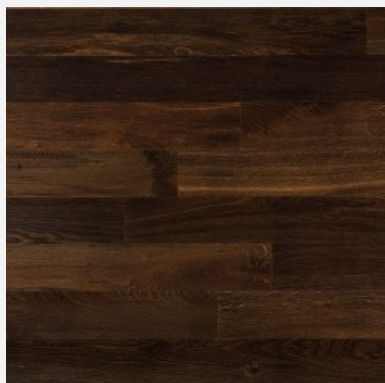

Dub kouřový

Dub kouřový

kolekce	Cleverpark Silente
dřevina	Dub
artiklové číslo	10019908
rozměr	1250 x 100 mm
třídění	1-4
povrchová úprava	Matný lak
počet lamel	1-lamelová

Pro více informací kontaktuje výhradního dovozce produktu do České republiky, Slovenska a Maďarska: Kratochvíl parket profi, s.r.o. Tel: 547 212 811, info@kpp.cz