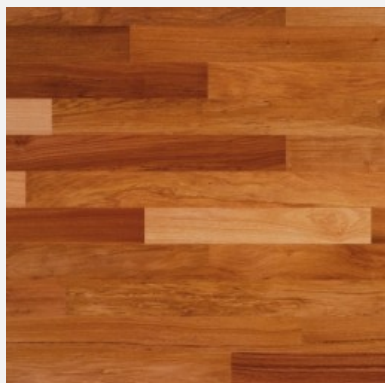

Doussie, 100% FSC

Doussie, 100% FSC

kolekce	Megapark 11
dřevina	Doussie
artiklové číslo	10017068
rozměr	1250 x 100 mm
třídění	3-5
povrchová úprava	Lakovaný
počet lamel	1-lamelová

Pro více informací kontaktuje výhradního dovozce produktu do České republiky, Slovenska a Maďarska: Kratochvíl parket profi, s.r.o. Tel: 547 212 811, info@kpp.cz