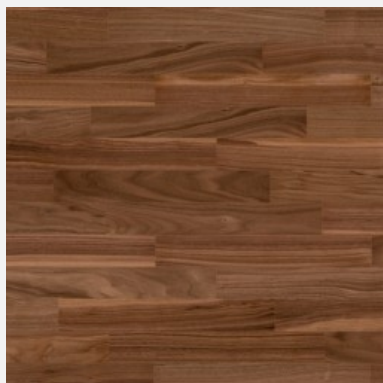

## Ořech americký

<b>kolekce</b>	Monopark
<b>dřevina</b>	Ořech
<b>artiklové číslo</b>	10016651
<b>rozměr</b>	470 x 70 mm
<b>třídění</b>	1-4
<b>povrchová úprava</b>	Přírodní olej
<b>počet lamel</b>	1-lamelová