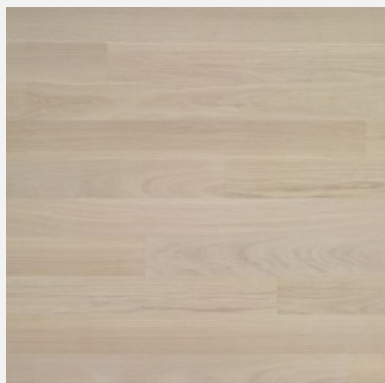

Dub Farina

Dub Farina

| | |
|-------------------------|---------------|
| kolekce | Megapark 11 |
| dřevina | Dub |
| artiklové číslo | 10011697 |
| rozměr | 1250 x 100 mm |
| třídění | 1-3 |
| povrchová úprava | Přírodní olej |
| počet lamel | 1-lamelová |