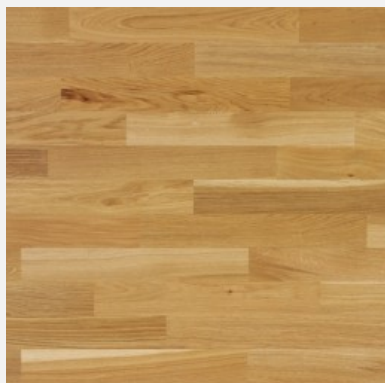

Dub

Dub

<b>kolekce</b>	Monopark
<b>dřevina</b>	Dub
<b>artiklové číslo</b>	10005325
<b>rozměr</b>	470 x 70 mm
<b>třídění</b>	1-5
<b>povrchová úprava</b>	Matný lak
<b>počet lamel</b>	1-lamelová

Pro více informací kontaktuje výhradního dovozce produktu do České republiky, Slovenska a Maďarska: Kratochvíl parket profi, s.r.o. Tel: 547 212 811, [info@kpp.cz](mailto:info@kpp.cz)