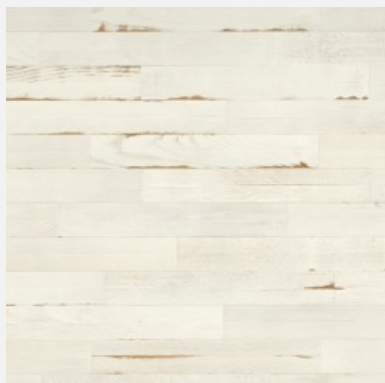

Dub white

Dub white

<b>kolekce</b>	Unopark 11 Vintage
<b>dřevina</b>	Dub
<b>artiklové číslo</b>	10016587
<b>rozměr</b>	470 x 70 mm
<b>povrchová úprava</b>	Matný lak
<b>počet lamel</b>	1-lamelová

Pro více informací kontaktuje výhradního dovozce produktu do České republiky, Slovenska a Maďarska: Kratochvíl parket profi, s.r.o. Tel: 547 212 811, [info@kpp.cz](mailto:info@kpp.cz)