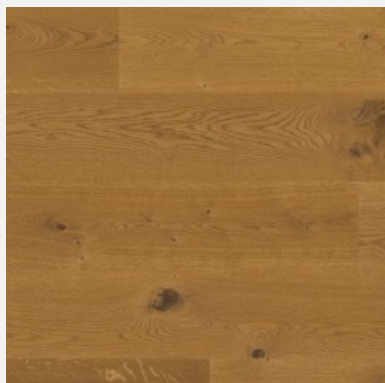

Dub Gold V2

Dub Gold V2

kolekce	Villapark
dřevina	Dub
artiklové číslo	10018159
rozměr	2100 x 190 mm
třídění	3-5
povrchová úprava	Přírodní olej, silně kartáčovaný
počet lamel	1-lamelová

Pro více informací kontaktuje výhradního dovozce produktu do České republiky, Slovenska a Maďarska: Kratochvíl parket profi, s.r.o. Tel: 547 212 811, info@kpp.cz