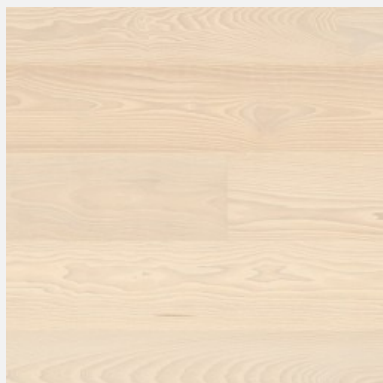

Jasan Farina V2

Jasan Farina V2

kolekce	Villapark
dřevina	Jasan
artiklové číslo	10023952
rozměr	2100 x 190 mm
třídění	1-3
povrchová úprava	B-Protect, kartáčovaný
počet lamel	1-lamelová

Pro více informací kontaktuje výhradního dovozce produktu do České republiky, Slovenska a Maďarska: Kratochvíl parket profi, s.r.o. Tel: 547 212 811, info@kpp.cz