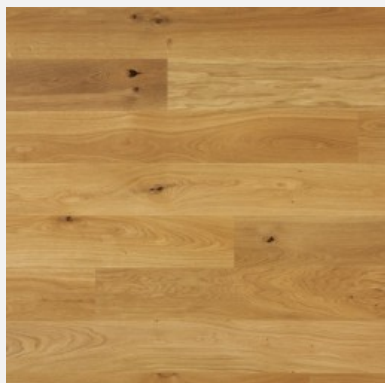

Dub

Dub

kolekce	Trendpark
dřevina	Dub
artiklové číslo	10011713
rozměr	1450 x 130 mm
třídění	1-4
povrchová úprava	Matný lak
počet lamel	1-lamelová

Pro více informací kontaktuje výhradního dovozce produktu do České republiky, Slovenska a Maďarska: Kratochvíl parket profi, s.r.o. Tel: 547 212 811, info@kpp.cz