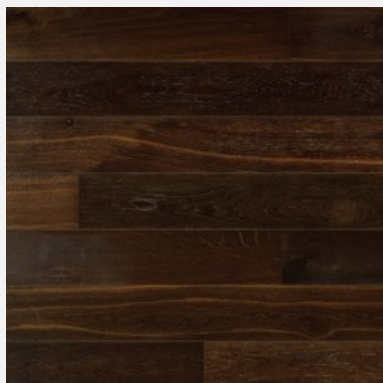

Dub kouřový V2

Dub kouřový V2

kolekce	Trendpark
dřevina	Dub
artiklové číslo	10011719
rozměr	1450 x 130 mm
třídění	1-4
povrchová úprava	Matný lak, kartáčovaný
počet lamel	1-lamelová

Pro více informací kontaktuje výhradního dovozce produktu do České republiky, Slovenska a Maďarska: Kratochvíl parket profi, s.r.o. Tel: 547 212 811, info@kpp.cz