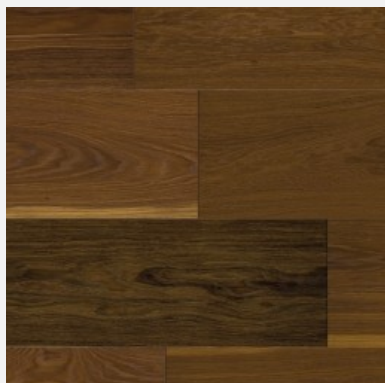

Dub kouřový V4

Dub kouřový V4

kolekce	Formpark
dřevina	Dub
artiklové číslo	10021690
rozměr	520 x 260 mm
třídění	2-4
povrchová úprava	Přírodní olej, silně kartáčovaný
počet lamel	1-lamelová

Pro více informací kontaktuje výhradního dovozce produktu do České republiky, Slovenska a Maďarska: Kratochvíl parket profi, s.r.o. Tel: 547 212 811, info@kpp.cz