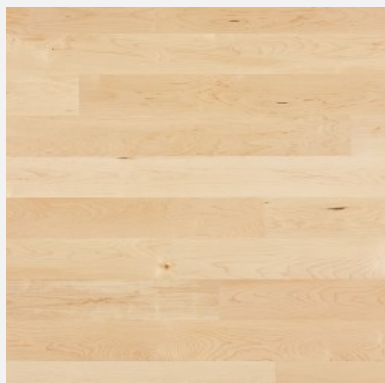

Javor kanadský Crema

Javor kanadský Crema

kolekce	Cleverpark
dřevina	Javor
artiklové číslo	10043076
rozměr	1250 x 100 mm
třídění	1-4
povrchová úprava	B-Protect
počet lamel	1-lamelová

Pro více informací kontaktuje výhradního dovozce produktu do České republiky, Slovenska a Maďarska: Kratochvíl parket profi, s.r.o. Tel: 547 212 811, info@kpp.cz